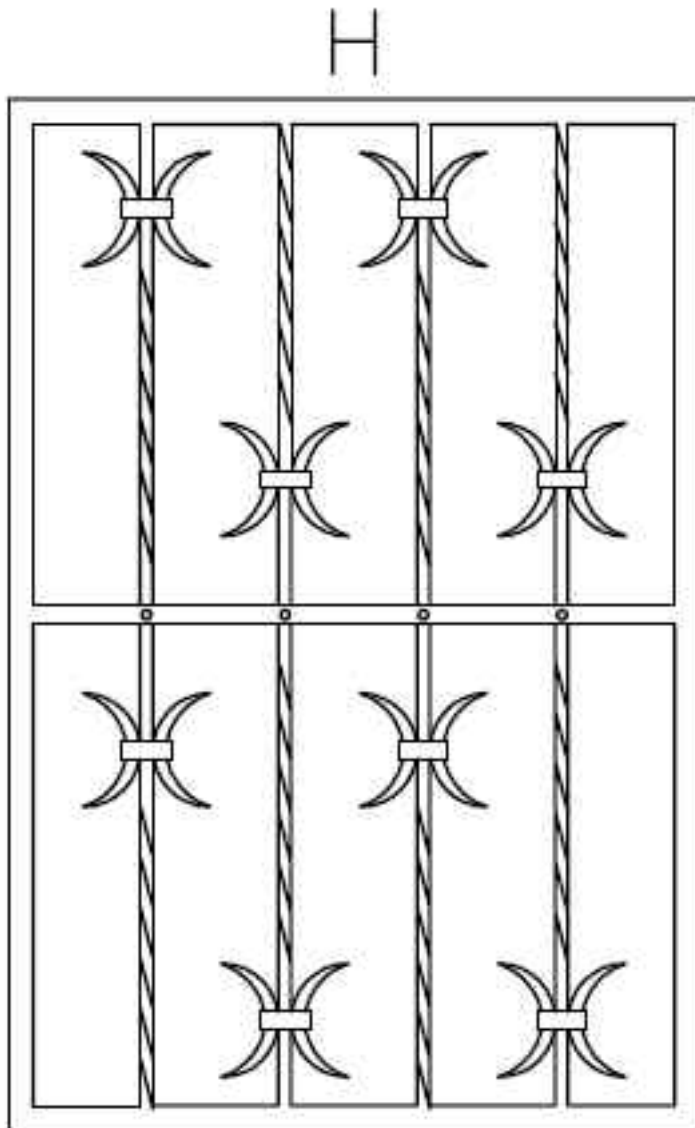

Unsere fixen Gitter aus 10 mm Quadratstahl, mit oder ohne Bünden geschweißt.

Die Materialstärke des Rahmens variiert je nach Größe ab 20/8 mm.

Farbe: pulverbeschichtet RAL Ihrer Wahl oder feuerverzinkt und pulverbeschichtet RAL Ihrer Wahl.

Jeder Gittertyp ist auch als Gittertüre lieferbar.

Fenstergitter alle Größen, Farben und Muster auf Anfrage

B2

Fenstergitter alle Größen, Farben und Muster auf Anfrage

G1

Fenstergitter alle Größen, Farben und Muster auf Anfrage